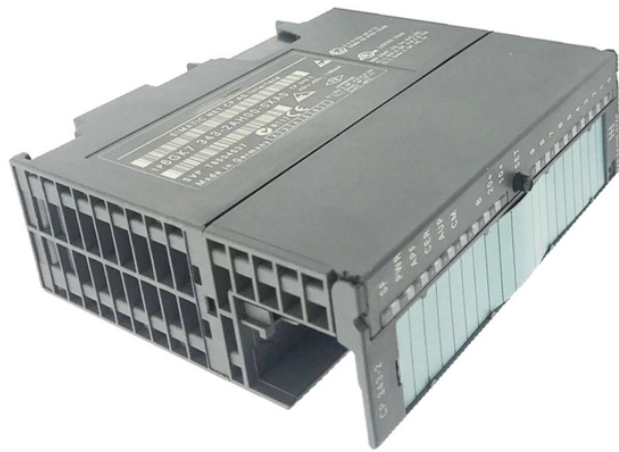

YoAhorroEnergia Data Infrastructure

710at distribution box

710at distribution box

Choose from our selection of power distribution boxes in a wide range of styles and sizes. Same and Next Day Delivery.

SikaSeal®-710 AT has been proven to be compatible with many different Automotive OEM phosphate or electro-deposition systems. It can be used in weld-through applications with minimal degradation ...

Das Motel One liegt nur wenige Schritte vom U-Bahnhof Moritzplatz entfernt. Freuen Sie sich im Motel One Berlin-Mitte auf klimatisierte Zimmer mit einem Flachbild-TV und einem Bad mit ...

Das 3-Sterne-Motel One Berlin-Hauptbahnhof bietet 483 Zimmer und liegt in rund 10 Gehminuten Entfernung vom Fluss Humboldthafen. Das Motel verfügt über einen privaten Parkplatz für 2 \$ pro ...

Understand distribution boxes (DB boxes) in 5 minutes. Learn about types, components, functions, and uses. Find the perfect DB box for your needs.

Efficient, flexible modular zone distribution for power, voice, and data under raised floors.

MDB Distribution Box Features For material take-off from silos, surge bins, drying hoppers, etc. Modular stacking design allows expansion. and plain bottom plate. All feed tubes are price

Brandenburger Tor, Regierungsviertel oder Potsdamer Platz: Vom Motel One Berlin-Hauptbahnhof erreichst du ganz einfach zu Fuß oder mit dem Nahverkehr alle wichtigen Locations der ...