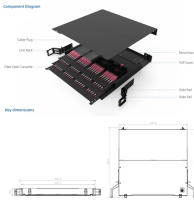

Learn Dutch language online with interactive lessons, cultural immersion, and a supportive community. Master Dutch from anywhere with our fun, effective approach.