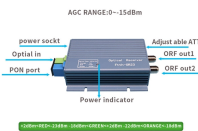

Coût d'entretien décennal: 740,26F CFA les 10 premières années. Boîte de dérivation de type étanche (IP55), de 220x170x86 mm, en saillie. Comprend les accessoires et les fixations. Totalemment ...

Prix en République du Congo de U de Prise de courant encastrée. Générateur de prix de la construction. CYPE Ingenieros, S.A. Prix décomposés Fabricants Sécurité et santé Suggestions ...

Ligne souterraine de distribution basse tension directement enterrée.

[Click here for a detailed list of the countries of the world with their respective plug and outlet types, voltage and frequency.](#)

It includes costs for various installations such as plug points, light fittings, ceiling fans, and distribution boards, with specific pricing details for each category.

1.67 60 left at Msasa Add to Cart ACDC Box Surface 4x4in PVC 1.87 46 left at Msasa Add to Cart