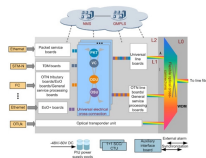

Este tutorial paso a paso lo guiará a través de los conceptos básicos de la configuración de una red doméstica, desde la selección de los dispositivos de red adecuados hasta la configuración de la ...